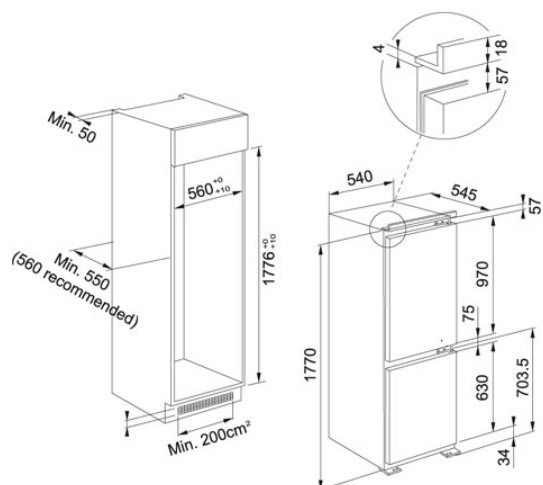

Vestavná chladnička kombinovaná Bílá | 118.0606.722

FAMILY : Chladničky a mrazničky | INSTALLATION TYPE : Vestavné | MODEL : FCB 320 V NE E | SERIE : Vestavná chladnička kombinovaná | FINISH : Bílá

Roční spotřeba energie: 226 kWh/rok

Hlučnost: 36 dB(A)

Ventilátor, Easy Frost technologie

Ovládání: Elektronické, LED kontrolky

Energetická třída: E

Klimatická třída: SNT

Reverzibilní dveře, Montáž nábytkových dveří - pojezdy

Chladnička

Netto objem: 194 l

4 Police z bezpečnostního skla, 1 Zásuvka na zeleninu, 3 Přihrádky ve dveřích, Zásobník na vejce

LED osvětlení, Chromový držák na lahve, Alarm otevřených dveří

Mraznička

Netto objem: 79 l

Mrazicí kapacita: 3,5 kg/24 h